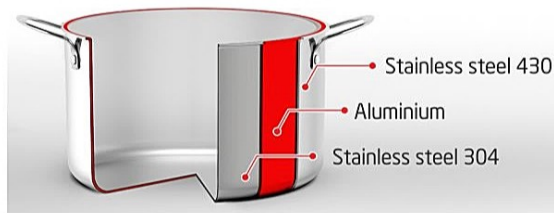

Mã số: BB-03

Size: 16cm Chiều cao: 90mm Độ dày: 2mm  
Chất liệu: 3 lớp inox 430 +nhôm + 304

Size: 20cm Chiều cao: 110mm Độ dày: 2mm  
Chất liệu: 3 lớp inox 430 +nhôm + 304

**3 LỚP**  
**LIÊN KHỐI**

Size: 24cm Chiều cao: 130mm Độ dày: 2mm  
Chất liệu: 3 lớp inox 430 +nhôm + 304

Thiết kế hiện đại

Phù hợp mọi loại bếp

Độ dày nồi lớn

Cấu trúc 3 lớp tỏa nhiệt đều

Chất liệu inox 304 an toàn

Nắp kính cường lực